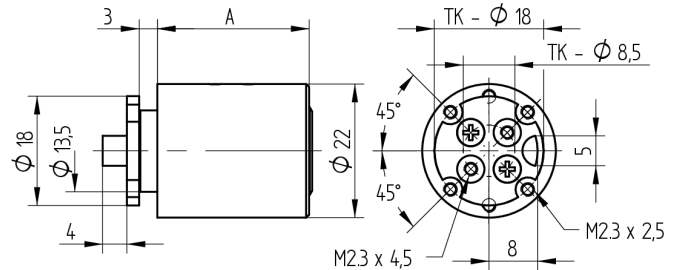

Aufbauzylinder

04.022.AA.00.00.00.00

1x360°, mit Mitnehmer, AS mit Active Safety (AS)

Die Produkte können von den dargestellten Bildern abweichen

Verwendung

für Stangen-, Einlass- und Aufsetzschlösser sowie Apparate

Lieferumfang

- 1 Aufbauzylinder
- 2 Zylinderschrauben T09.607.001.62
- 2 Senkschrauben T09.634.010.62
- 1 Mitnehmer T09.755.001.27

Bestelloptionen

Mitnehmervarianten siehe Zubehörseiten

Mögliche Eigenschaften

Baugleiche Ausführungen

- 04.022.01.WW.00.YY.ZZ - 2x90°
- 04.022.02.WW.00.YY.ZZ - 1x90°

Merkmale

- Mitnehmer: mit standard Mitnehmer
- Mass A (mm): 25
- Band:
- Schliessdrehung: 1x360°
- Platte: ohne Platte
- Active Safety: mit
- Bohrschutz: ohne
- Farbe: matt vernickelt