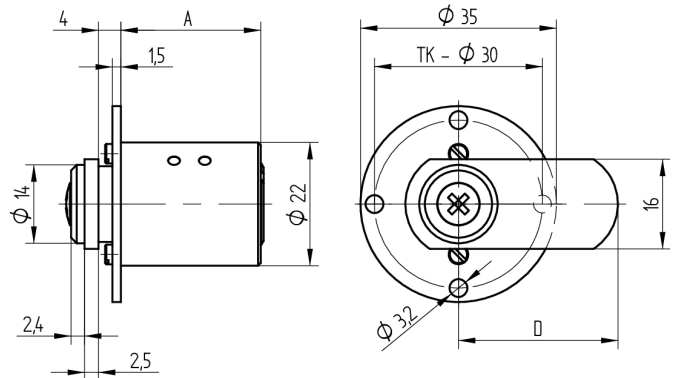

Cylindre de verrouillage

04.102.00.00.30.00.00

2x90°V, avec plaque et pêne Plaque 22x35 verticale, charnière à droite

Les produits peuvent différer des images présentées

Forme de plaque
rectangulaire
22x35 verticale

Couleur
nickelé mat

Utilisation

pour meubles et portes d'armoires

Matériel livré

- 1 cylindre de verrouillage

Propriétés possibles

De construction identique

- 04.102.01.WW.XX.YY.ZZ - 1x90°
- 04.102.03.WW.XX.YY.ZZ - 2x90°
- 04.102.17.WW.XX.YY.ZZ - 1x90°V

Caractéristiques

- Type d'entraîneur: avec plaque et languette
- Direction d'ouverture: droite
- Rotation de fermeture: 2x90°V
- Dimension A (mm): 25
- Dimension L ou D (mm): 28.5
- Forme de plaque: rectangulaire 22x35 verticale
- Active Safety: sans
- Anti-perforation: sans
- Couleur: nickelé mat