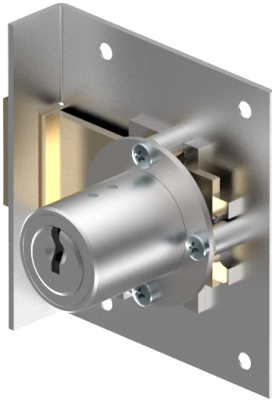

Einlass-Riegelschloss

05.037.00.50.40.01.00

1x360° Band links

Die Produkte können von den dargestellten Bildern abweichen

Farbe
matt vernickelt

Verwendung

für Möbel

Lieferumfang

- 1 Einlass-Riegelschloss
- 1 Aufbauzylinder 04.022.00.WW.00.00.ZZ
- 1 Schliessblech T09.850.003.NE
- 2 Senk-Spanplattenschrauben BN1218-2.7x12

Mögliche Eigenschaften

Merkmale

- Band: links
- Schliessdrehung: 1x360°
- Mass A (mm): 50
- Mass D (mm): 40
- Active Safety: ohne
- Bohrschutz: ohne
- Farbe: matt vernickelt