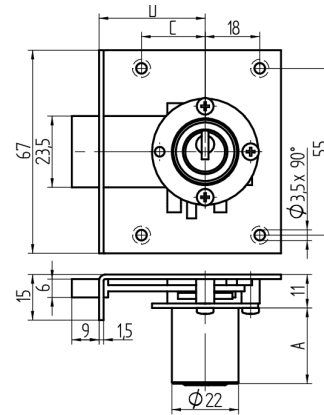

Einlass-Riegelschloss

05.037.00.50.40.01.00

1x360° Band links

Die Produkte können von den dargestellten Bildern abweichen

Farbe
matt vernickelt

Verwendung

für Möbel

Lieferumfang

- 1 Einlass-Riegelschloss
- 1 Aufbauzylinder 04.022.00.WW.00.00.ZZ
- 1 Schliessblech T09.850.003.NE
- 2 Senk-Spanplattenschrauben BN1218-2.7x12

Mögliche Eigenschaften

Merkmale

- Band: links
- Schliessdrehung: 1x360°
- Mass A (mm): 50
- Mass D (mm): 40
- Active Safety: ohne
- Bohrschutz: ohne
- Farbe: matt vernickelt