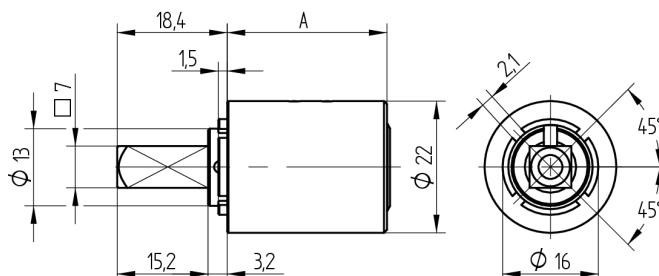

Cylindre espagnolette

04.082.04.00.00.01.00

2x90°, tige carré 7x7 pour serrures espagnolette Terza, Steloc, Ferma et Geko, cylindre 360° orientable, charnière à gauche

Les produits peuvent différer des images présentées

Couleur
nickelé mat

Utilisation

pour serrures espagnolettes et serrures à tringles usuelles avec carré de 7x7mm

Matériel livré

- 1 cylindre à espagnolette
- 1 vis à tête cylindrique DIN7971F-ST4.2x9.5
- 1 rondelle DIN9021-4.3x12x1

Propriétés possibles

De construction identique

- 04.082.03.WW.00.00.ZZ - 2x180° Anschlag im Schloss
- 04.082.04.WW.00.00.ZZ - 2x90°R Anschlag im Schloss

Caractéristiques

- Carré (mm): 7
- Dimension A (mm): 26.7
- Direction d'ouverture: gauche
- Rotation de fermeture: 2x90°
- Plaque: sans plaque
- Active Safety: sans
- Anti-perforation: sans
- Couleur: nickelé mat