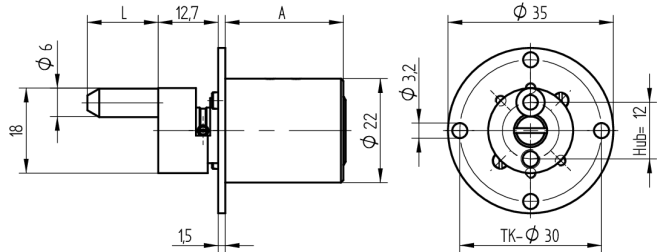

Cylindre de verrouillage central

04.096.00.00.28.93.00

cyl. 1x360°, entraîneur 180° Plaque ovale 25x42mm horizontale

Les produits peuvent différer des images présentées

Forme de plaque
ovale 22x42
horizontale

Couleur
nickelé mat

Utilisation

pour meubles de bureau

Matériel livré

- 1 cylindre de verrouillage central

Propriétés possibles

Caractéristiques

- Type d'entraîneur: avec entraîneur
- Dimension A (mm): 25
- Dimension L ou D (mm): 28
- Rotation de fermeture: 1x360°/180°
- Forme de plaque: ovale 22x42 horizontale
- Active Safety: sans
- Anti-perforation: sans
- Couleur: nickelé mat