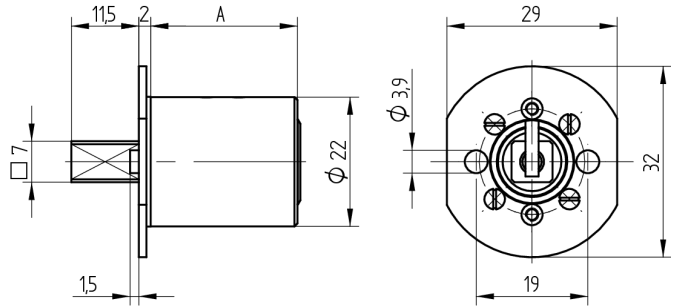

Cylindre espagnolette

04.084.02.45.00.00.00

1x360°, tige carré 7x7, avec plaque de fixation pour serrures espagnolette Terza, Steloc, Ferma et Geko, serrure espagnolette 1x90°
Charnière à droite

Les produits peuvent différer des images présentées

Couleur
nickelé mat

Utilisation

pour serrures espagnolettes et serrures à tringles usuelles
avec carré de 7x7mm

Matériel livré

- 1 cylindre à espagnolette
- 4 fraisées T09.634.003.62
- 1 Plaque de fixation T09.818.001.44

Propriétés possibles

De construction identique

- 04.084.01.WW.00.YY.ZZ - 2x90° Anschlag im Schloss

Caractéristiques

- Carré (mm): 7
- Dimension A (mm): 45
- Direction d'ouverture: droite
- Rotation de fermeture: 1x360°
- Plaque: avec plaque
- Active Safety: sans
- Anti-perforation: sans
- Couleur: nickelé mat