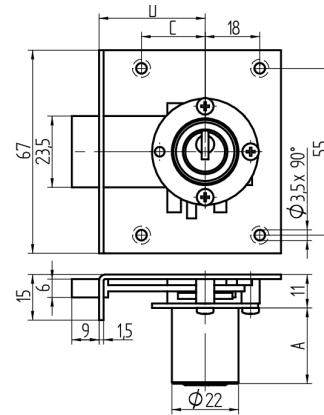

Einlass-Riegelschloss

05.037.00.65.00.01.00

1x360° Band links

Die Produkte können von den dargestellten Bildern abweichen

Farbe
matt vernickelt

Verwendung

für Möbel

Lieferumfang

- 1 Einlass-Riegelschloss
- 1 Aufbauzylinder 04.022.00.WW.00.00.ZZ
- 1 Schliessblech T09.850.003.NE
- 2 Senk-Spanplattenschrauben BN1218-2.7x12

Mögliche Eigenschaften

Merkmale

- Band: links
- Schliessdrehung: 1x360°
- Mass A (mm): 65
- Mass D (mm): 35
- Active Safety: ohne
- Bohrschutz: ohne
- Farbe: matt vernickelt