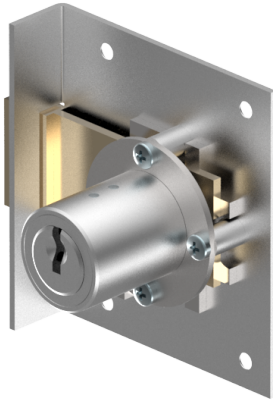

Einlass-Riegelschloss

05.037.00.65.00.01.00

1x360° Band links

Die Produkte können von den dargestellten Bildern abweichen

Farbe
matt vernickelt

Verwendung

für Möbel

Lieferumfang

- 1 Einlass-Riegelschloss
- 1 Aufbauzylinder 04.022.00.WW.00.00.ZZ
- 1 Schliessblech T09.850.003.NE
- 2 Senk-Spanplattenschrauben BN1218-2.7x12

Mögliche Eigenschaften

Merkmale

- Band: links
- Schliessdrehung: 1x360°
- Mass A (mm): 65
- Mass D (mm): 35
- Active Safety: ohne
- Bohrschutz: ohne
- Farbe: matt vernickelt