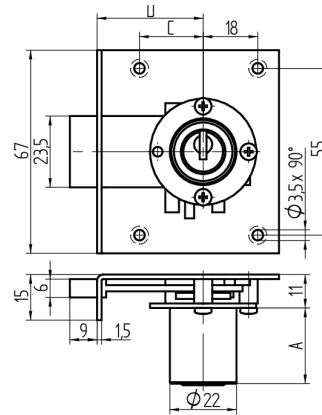

Einlass-Riegelschloss

05.037.00.65.45.01.00

1x360° Band links

Die Produkte können von den dargestellten Bildern abweichen

Farbe
matt vernickelt

Verwendung

für Möbel

Lieferumfang

- 1 Einlass-Riegelschloss
- 1 Aufbauzylinder 04.022.00.WW.00.00.ZZ
- 1 Schliessblech T09.850.003.NE
- 2 Senk-Spanplattenschrauben BN1218-2.7x12

Mögliche Eigenschaften

Merkmale

- Band: links
- Schliessdrehung: 1x360°
- Mass A (mm): 65
- Mass D (mm): 45
- Active Safety: ohne
- Bohrschutz: ohne
- Farbe: matt vernickelt