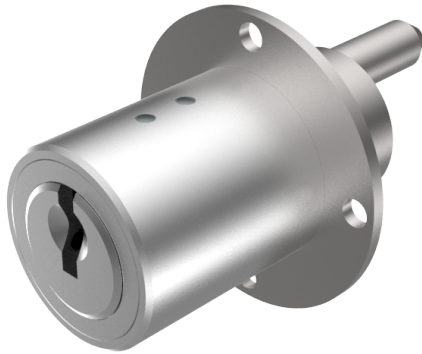

Zentralverschluss-Zylinder

04.096.00.55.00.00.00

Zyl. 1x360°, Mitnehmer 180° Platte Ø35mm

Die Produkte können von den dargestellten Bildern abweichen

Plattenform
rund 35mm

Farbe
matt vernickelt

Verwendung

für Büromöbel

Lieferumfang

- 1 Zentralverschluss-Zylinder

Mögliche Eigenschaften

Merkmale

- Mitnehmerart: mit Mitnehmer
- Mass A (mm): 55
- Mass L oder D (mm): 15
- Schliessdrehung: 1x360°/180°
- Plattenform: rund 35mm
- Active Safety: ohne
- Bohrschutz: ohne
- Farbe: matt vernickelt