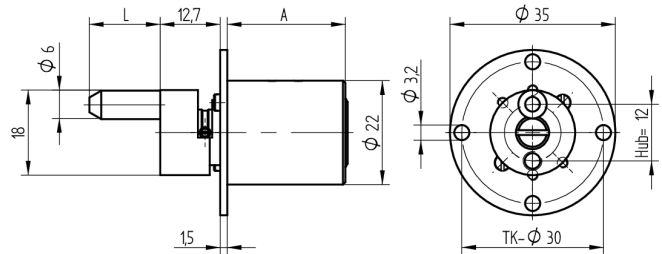

Zentralverschluss-Zylinder

04.096.00.55.00.00.00

Zyl. 1x360°, Mitnehmer 180° Platte Ø35mm

Die Produkte können von den dargestellten Bildern abweichen

Plattenform
rund 35mm

Farbe
matt vernickelt

Verwendung

für Büromöbel

Lieferumfang

- 1 Zentralverschluss-Zylinder

Mögliche Eigenschaften

Merkmale

- Mitnehmerart: mit Mitnehmer
- Mass A (mm): 55
- Mass L oder D (mm): 15
- Schliessdrehung: 1x360°/180°
- Plattenform: rund 35mm
- Active Safety: ohne
- Bohrschutz: ohne
- Farbe: matt vernickelt