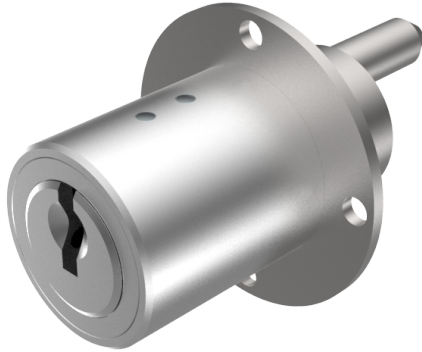

Zentralverschluss-Zylinder

04.096.00.00.20.93.00

Zyl. 1x360°, Mitnehmer 180° Platte oval 22x42mm horizontal

Die Produkte können von den dargestellten Bildern abweichen

Plattenform
oval 22x42
horizontal

Farbe
matt vernickelt

Verwendung

für Büromöbel

Lieferumfang

- 1 Zentralverschluss-Zylinder

Mögliche Eigenschaften

Merkmale

- Mitnehmerart: mit Mitnehmer
- Mass A (mm): 25
- Mass L oder D (mm): 20
- Schliessdrehung: 1x360°/180°
- Plattenform: oval 22x42 horizontal
- Active Safety: ohne
- Bohrschutz: ohne
- Farbe: matt vernickelt