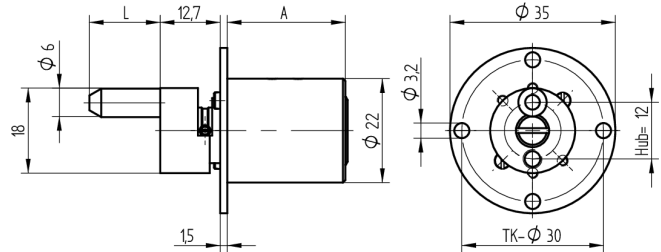

Zentralverschluss-Zylinder

04.096.00.00.20.93.00

Zyl. 1x360°, Mitnehmer 180° Platte oval 22x42mm horizontal

Die Produkte können von den dargestellten Bildern abweichen

Plattenform
oval 22x42
horizontal

Farbe
matt vernickelt

Verwendung

für Büromöbel

Lieferumfang

- 1 Zentralverschluss-Zylinder

Mögliche Eigenschaften

Merkmale

- Mitnehmerart: mit Mitnehmer
- Mass A (mm): 25
- Mass L oder D (mm): 20
- Schliessdrehung: 1x360°/180°
- Plattenform: oval 22x42 horizontal
- Active Safety: ohne
- Bohrschutz: ohne
- Farbe: matt vernickelt