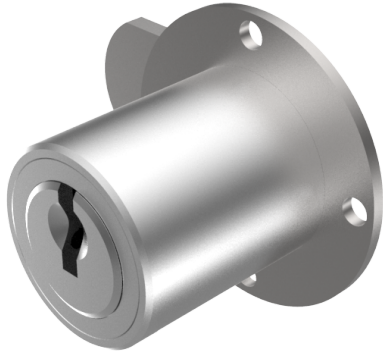

## Verschluss-Zylinder

04.102.01.50.00.00.00

1x90°R, mit Platte und Riegel Platte Ø35mm, Band rechts

Die Produkte können von den dargestellten Bildern abweichen

Plattenform  
rund 35mm

Farbe  
matt vernickelt

### Beschreibung

Platte Ø35mm, Band rechts

### Merkmale

- Mitnehmerart: mit Platte und Riegel
- Band: rechts
- Schliessdrehung: 1x90°
- Mass A (mm): 50
- Mass L oder D (mm): 28.5
- Plattenform: rund 35mm
- Active Safety: ohne
- Bohrschutz: ohne
- Farbe: matt vernickelt