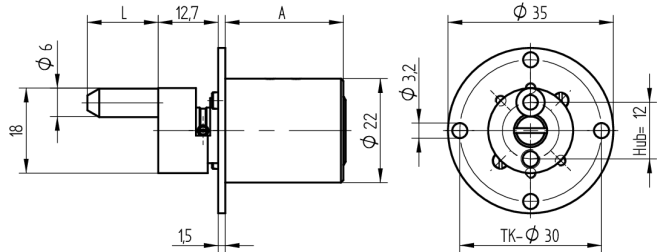

Zentralverschluss-Zylinder

04.096.22.00.00.99.00

Zyl. 1x360°, Mitnehmer 90° spez. Platte oval 22x38mm horizontal

Die Produkte können von den dargestellten Bildern abweichen

Farbe
matt vernickelt

Verwendung

für Büromöbel

Lieferumfang

- 1 Zentralverschluss-Zylinder

Mögliche Eigenschaften

Merkmale

- Mitnehmerart: mit Mitnehmer
- Mass A (mm): 25
- Mass L oder D (mm): 15
- Schliessdrehung: 1x360°/90°
- Plattenform: spezielle Platte
- Active Safety: ohne
- Bohrschutz: ohne
- Farbe: matt vernickelt