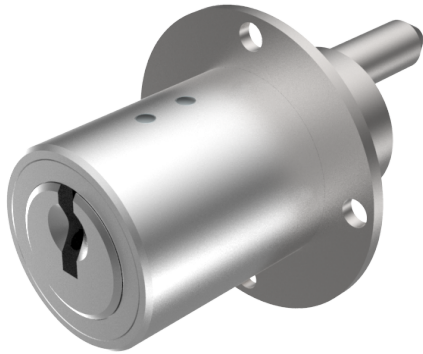

Zentralverschluss-Zylinder

04.096.22.00.00.99.00

Zyl. 1x360°, Mitnehmer 90° spez. Platte oval 22x38mm horizontal

Die Produkte können von den dargestellten Bildern abweichen

Farbe
matt vernickelt

Verwendung

für Büromöbel

Lieferumfang

- 1 Zentralverschluss-Zylinder

Mögliche Eigenschaften

Merkmale

- Mitnehmerart: mit Mitnehmer
- Mass A (mm): 25
- Mass L oder D (mm): 15
- Schliessdrehung: 1x360°/90°
- Plattenform: spezielle Platte
- Active Safety: ohne
- Bohrschutz: ohne
- Farbe: matt vernickelt