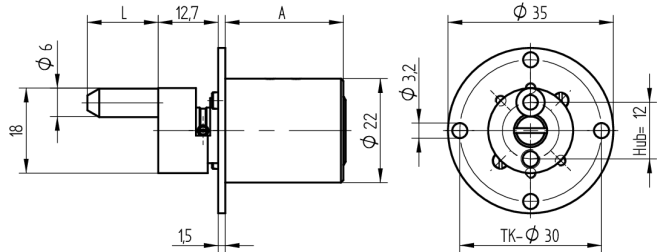

Zentralverschluss-Zylinder

04.096.00.45.00.00.00

Zyl. 1x360°, Mitnehmer 180° Platte Ø35mm

Die Produkte können von den dargestellten Bildern abweichen

Plattenform
rund 35mm

Farbe
matt vernickelt

Verwendung

für Büromöbel

Lieferumfang

- 1 Zentralverschluss-Zylinder

Mögliche Eigenschaften

Merkmale

- Mitnehmerart: mit Mitnehmer
- Mass A (mm): 45
- Mass L oder D (mm): 15
- Schliessdrehung: 1x360°/180°
- Plattenform: rund 35mm
- Active Safety: ohne
- Bohrschutz: ohne
- Farbe: matt vernickelt