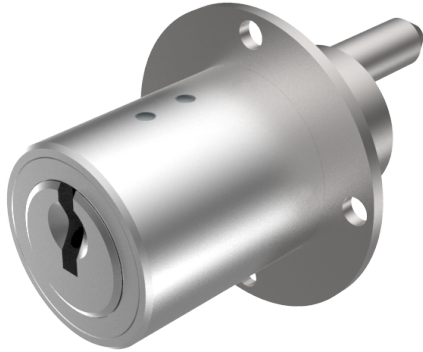

Zentralverschluss-Zylinder

04.096.00.45.00.00.00

Zyl. 1x360°, Mitnehmer 180° Platte Ø35mm

Die Produkte können von den dargestellten Bildern abweichen

Plattenform
rund 35mm

Farbe
matt vernickelt

Verwendung

für Büromöbel

Lieferumfang

- 1 Zentralverschluss-Zylinder

Mögliche Eigenschaften

Merkmale

- Mitnehmerart: mit Mitnehmer
- Mass A (mm): 45
- Mass L oder D (mm): 15
- Schliessdrehung: 1x360°/180°
- Plattenform: rund 35mm
- Active Safety: ohne
- Bohrschutz: ohne
- Farbe: matt vernickelt