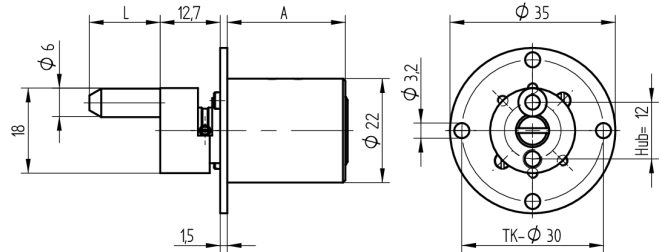

## Zentralverschluss-Zylinder

04.096.00.00.00.20.00

Zyl. 1x360°, Mitnehmer 180° Platte 26x40mm vertikal

Die Produkte können von den dargestellten Bildern abweichen

Plattenform  
rechteckig 26x40  
vertikal

### Merkmale

- Mitnehmerart: mit Mitnehmer
- Mass A (mm): 25
- Mass L oder D (mm): 15
- Schliessdrehung: 1x360°/180°
- Plattenform: rechteckig 26x40 vertikal
- Active Safety: ohne
- Bohrschutz: ohne
- Farbe: matt vernickelt