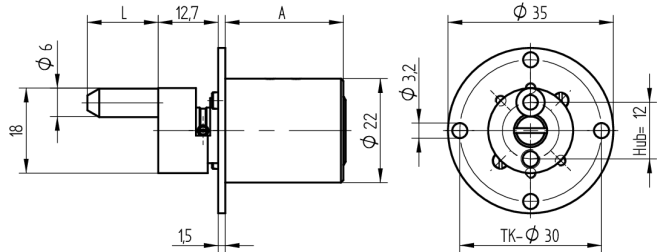

## Cylindre de verrouillage central

04.096.00.00.28.11.00

cyl. 1x360°, entraîneur 180° Plaque 26x46mm horizontale

Les produits peuvent différer des images présentées

Forme de plaque  
rectangulaire  
26x46 horizontale

### Caractéristiques

- Type d'entraîneur: avec entraîneur
- Dimension A (mm): 25
- Dimension L ou D (mm): 28
- Rotation de fermeture: 1x360°/180°
- Forme de plaque: rectangulaire 26x46 horizontale
- Active Safety: sans
- Anti-perforation: sans
- Couleur: nickelé mat