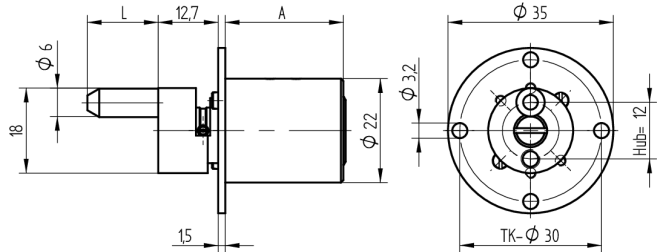

## Zentralverschluss-Zylinder

04.096.00.00.00.11.00

Zyl. 1x360°, Mitnehmer 180° Platte 26x46mm horizontal

Die Produkte können von den dargestellten Bildern abweichen

Plattenform  
rechteckig 26x46  
horizontal

### Merkmale

- Mitnehmerart: mit Mitnehmer
- Mass A (mm): 25
- Mass L oder D (mm): 15
- Schliessdrehung: 1x360°/180°
- Plattenform: rechteckig 26x46 horizontal
- Active Safety: ohne
- Bohrschutz: ohne
- Farbe: matt vernickelt