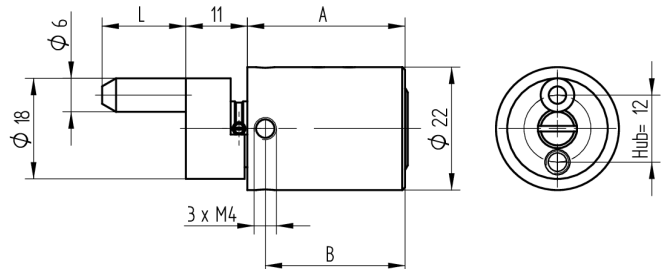

Cylindre de verrouillage central

04.029.00.35.28.00.00

cyl. 1x360°, entraîneur 180°

Les produits peuvent différer des images présentées

Couleur
nickelé mat

Utilisation

pour meubles de bureau

Matériel livré

- 1 cylindre de verrouillage central
- 1 vis à tête plate Pan-Head DIN85A-M4x6

Propriétés possibles

Caractéristiques

- Type d'entraîneur: avec entraîneur
- Dimension A (mm): 35
- Dimension L ou D (mm): 28
- Rotation de fermeture: 1x360°/180°
- Forme de plaque: sans plaque
- Active Safety: sans
- Anti-perforation: sans
- Couleur: nickelé mat