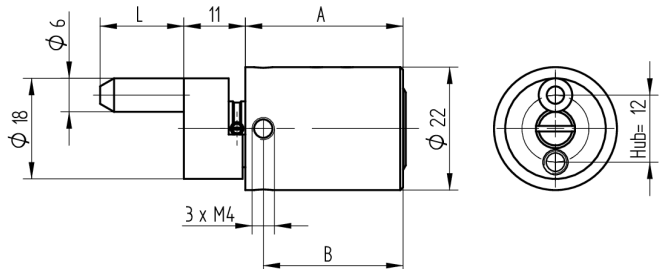

Cylindre de verrouillage central

04.029.00.45.20.00.00

cyl. 1x360°, entraîneur 180°

Les produits peuvent différer des images présentées

Couleur
nickelé mat

Utilisation

pour meubles de bureau

Matériel livré

- 1 cylindre de verrouillage central
- 1 vis à tête plate Pan-Head DIN85A-M4x6

Propriétés possibles

Caractéristiques

- Type d'entraîneur: avec entraîneur
- Dimension A (mm): 45
- Dimension L ou D (mm): 20
- Rotation de fermeture: 1x360°/180°
- Forme de plaque: sans plaque
- Active Safety: sans
- Anti-perforation: sans
- Couleur: nickelé mat