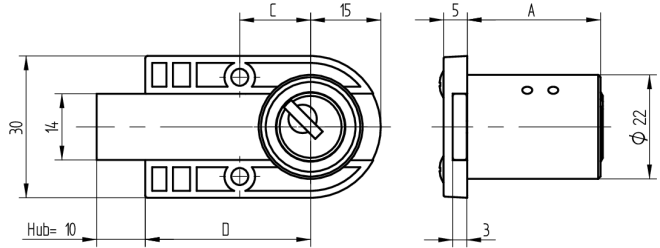

Verrou à enclouonner

05.018.00.40.00.00.00

2x90°V, avec plaque plastique Charnière à droite

Les produits peuvent différer des images présentées

Couleur
nickelé mat

Utilisation

pour meubles

Matériel livré

- 05.018.00 / 05.118.00:
- 1 verrou à enclouonner
- 1 cylindre de meuble 04.018.00.WW.00.YY.ZZ
- 05.418.00 / 05.518.00:
- 1 verrou à enclouonner
- 1 cylindre de meuble 04.018.01.WW.00.YY.ZZ
- 05.618.00 / 05.718.00:
- 1 verrou à enclouonner
- 1 cylindre de meuble 04.018.06.WW.00.YY.ZZ

Propriétés possibles

De construction identique

- 05.118.00.WW.XX.YY.ZZ - 2x90°V, mit Alu-Platte
- 05.418.00.WW.XX.YY.ZZ - 1x90°, mit Kunststoffplatte
- 05.518.00.WW.XX.YY.ZZ - 1x90°, mit Alu-Platte
- 05.618.00.WW.XX.YY.ZZ - 2x90°, mit Kunststoffplatte
- 05.718.00.WW.XX.YY.ZZ - 2x90°, mit Alu-Platte

Caractéristiques

- Charnière: droite
- Rotation de fermeture: 2x90°V
- Dimension A (mm): 40
- Dimension D (mm): 35
- Active Safety: sans
- Anti-perforation: sans
- Couleur: nickelé mat