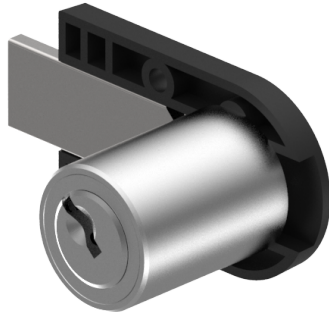

Verrou à enclouonner

05.018.00.40.00.00.00

2x90°V, avec plaque plastique Charnière à droite

Les produits peuvent différer des images présentées

Couleur
nickelé mat

Utilisation

pour meubles

Matériel livré

- 05.018.00 / 05.118.00:
- 1 verrou à enclouonner
- 1 cylindre de meuble 04.018.00.WW.00.YY.ZZ
- 05.418.00 / 05.518.00:
- 1 verrou à enclouonner
- 1 cylindre de meuble 04.018.01.WW.00.YY.ZZ
- 05.618.00 / 05.718.00:
- 1 verrou à enclouonner
- 1 cylindre de meuble 04.018.06.WW.00.YY.ZZ

Propriétés possibles

De construction identique

- 05.118.00.WW.XX.YY.ZZ - 2x90°V, mit Alu-Platte
- 05.418.00.WW.XX.YY.ZZ - 1x90°, mit Kunststoffplatte
- 05.518.00.WW.XX.YY.ZZ - 1x90°, mit Alu-Platte
- 05.618.00.WW.XX.YY.ZZ - 2x90°, mit Kunststoffplatte
- 05.718.00.WW.XX.YY.ZZ - 2x90°, mit Alu-Platte

Caractéristiques

- Charnière: droite
- Rotation de fermeture: 2x90°V
- Dimension A (mm): 40
- Dimension D (mm): 35
- Active Safety: sans
- Anti-perforation: sans
- Couleur: nickelé mat