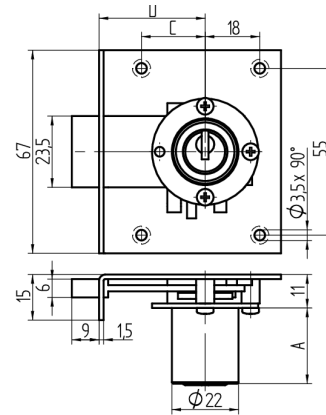

Einlass-Riegelschloss

05.037.00.60.40.00.00

1x360° Band rechts

Die Produkte können von den dargestellten Bildern abweichen

Farbe
matt vernickelt

Verwendung

für Möbel

Lieferumfang

- 1 Einlass-Riegelschloss
- 1 Aufbauzylinder 04.022.00.WW.00.00.ZZ
- 1 Schliessblech T09.850.003.NE
- 2 Senk-Spanplattenschrauben BN1218-2.7x12

Mögliche Eigenschaften

Merkmale

- Band: rechts
- Schliessdrehung: 1x360°
- Mass A (mm): 60
- Mass D (mm): 40
- Active Safety: ohne
- Bohrschutz: ohne
- Farbe: matt vernickelt