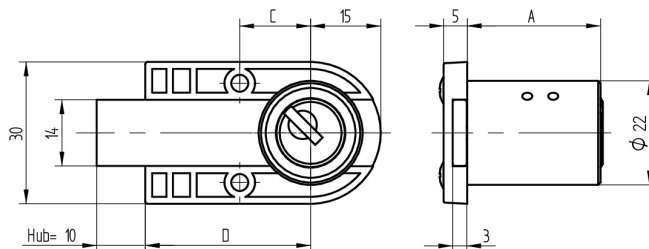

Verrou à enclouonner

05.018.00.50.00.00.00

2x90°V, avec plaque plastique Charnière à droite

Les produits peuvent différer des images présentées

Couleur
nickelé mat

Utilisation

pour meubles

Matériel livré

- 05.018.00 / 05.118.00:
- 1 verrou à enclouonner
- 1 cylindre de meuble 04.018.00.WW.00.YY.ZZ
- 05.418.00 / 05.518.00:
- 1 verrou à enclouonner
- 1 cylindre de meuble 04.018.01.WW.00.YY.ZZ
- 05.618.00 / 05.718.00:
- 1 verrou à enclouonner
- 1 cylindre de meuble 04.018.06.WW.00.YY.ZZ

Propriétés possibles

De construction identique

- 05.118.00.WW.XX.YY.ZZ - 2x90°V, mit Alu-Platte
- 05.418.00.WW.XX.YY.ZZ - 1x90°, mit Kunststoffplatte
- 05.518.00.WW.XX.YY.ZZ - 1x90°, mit Alu-Platte
- 05.618.00.WW.XX.YY.ZZ - 2x90°, mit Kunststoffplatte
- 05.718.00.WW.XX.YY.ZZ - 2x90°, mit Alu-Platte

Caractéristiques

- Charnière: droite
- Rotation de fermeture: 2x90°V
- Dimension A (mm): 50
- Dimension D (mm): 35
- Active Safety: sans
- Anti-perforation: sans
- Couleur: nickelé mat