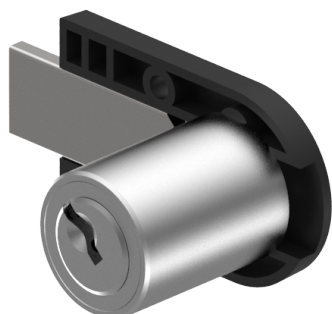

Verrou à enclouonner

05.018.00.50.00.00.00

2x90°V, avec plaque plastique Charnière à droite

Les produits peuvent différer des images présentées

Couleur
nickelé mat

Utilisation

pour meubles

Matériel livré

- 05.018.00 / 05.118.00:
- 1 verrou à enclouonner
- 1 cylindre de meuble 04.018.00.WW.00.YY.ZZ
- 05.418.00 / 05.518.00:
- 1 verrou à enclouonner
- 1 cylindre de meuble 04.018.01.WW.00.YY.ZZ
- 05.618.00 / 05.718.00:
- 1 verrou à enclouonner
- 1 cylindre de meuble 04.018.06.WW.00.YY.ZZ

Propriétés possibles

De construction identique

- 05.118.00.WW.XX.YY.ZZ - 2x90°V, mit Alu-Platte
- 05.418.00.WW.XX.YY.ZZ - 1x90°, mit Kunststoffplatte
- 05.518.00.WW.XX.YY.ZZ - 1x90°, mit Alu-Platte
- 05.618.00.WW.XX.YY.ZZ - 2x90°, mit Kunststoffplatte
- 05.718.00.WW.XX.YY.ZZ - 2x90°, mit Alu-Platte

Caractéristiques

- Charnière: droite
- Rotation de fermeture: 2x90°V
- Dimension A (mm): 50
- Dimension D (mm): 35
- Active Safety: sans
- Anti-perforation: sans
- Couleur: nickelé mat