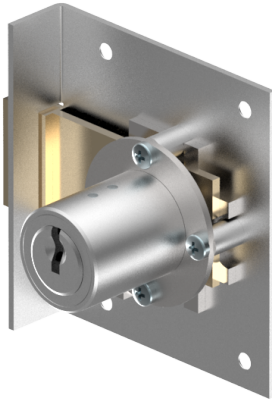

Einlass-Riegelschloss

05.037.00.65.30.02.00

1x360° nach oben

Die Produkte können von den dargestellten Bildern abweichen

Farbe
matt vernickelt

Verwendung

für Möbel

Lieferumfang

- 1 Einlass-Riegelschloss
- 1 Aufbauzylinder 04.022.00.WW.00.00.ZZ
- 1 Schliessblech T09.850.003.NE
- 2 Senk-Spanplattenschrauben BN1218-2.7x12

Mögliche Eigenschaften

Merkmale

- Band: nach oben
- Schliessdrehung: 1x360°
- Mass A (mm): 65
- Mass D (mm): 30
- Active Safety: ohne
- Bohrschutz: ohne
- Farbe: matt vernickelt