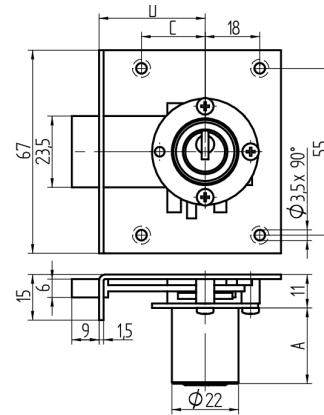

Einlass-Riegelschloss

05.037.00.65.30.02.00

1x360° nach oben

Die Produkte können von den dargestellten Bildern abweichen

Farbe
matt vernickelt

Verwendung

für Möbel

Lieferumfang

- 1 Einlass-Riegelschloss
- 1 Aufbauzylinder 04.022.00.WW.00.00.ZZ
- 1 Schliessblech T09.850.003.NE
- 2 Senk-Spanplattenschrauben BN1218-2.7x12

Mögliche Eigenschaften

Merkmale

- Band: nach oben
- Schliessdrehung: 1x360°
- Mass A (mm): 65
- Mass D (mm): 30
- Active Safety: ohne
- Bohrschutz: ohne
- Farbe: matt vernickelt