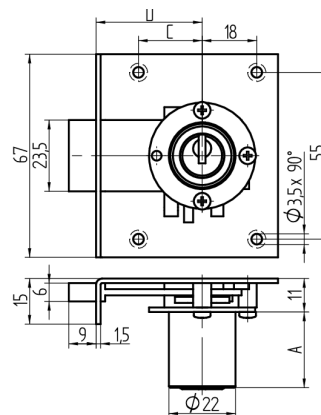

## Einlass-Riegelschloss

05.037.00.40.30.00.00

1x360° Band rechts

Die Produkte können von den dargestellten Bildern abweichen

Farbe  
matt vernickelt

### Lieferumfang

- 1 Einlass-Riegelschloss
- 1 Aufbauzylinder 04.022.00.WW.00.00.ZZ
- 1 Schliessblech T09.850.003.NE
- 2 Senk-Spanplattenschrauben BN1218-2.7x12

### Merkmale

- Band: rechts
- Schliessdrehung: 1x360°
- Mass A (mm): 40
- Mass D (mm): 30
- Active Safety: ohne
- Bohrschutz: ohne
- Farbe: matt vernickelt