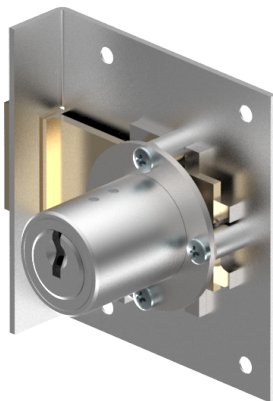

## Einlass-Riegelschloss

05.037.00.40.30.00.00

1x360° Band rechts

Die Produkte können von den dargestellten Bildern abweichen

Farbe  
matt vernickelt

### Lieferumfang

- 1 Einlass-Riegelschloss
- 1 Aufbauzylinder 04.022.00.WW.00.00.ZZ
- 1 Schliessblech T09.850.003.NE
- 2 Senk-Spanplattenschrauben BN1218-2.7x12

### Merkmale

- Band: rechts
- Schliessdrehung: 1x360°
- Mass A (mm): 40
- Mass D (mm): 30
- Active Safety: ohne
- Bohrschutz: ohne
- Farbe: matt vernickelt