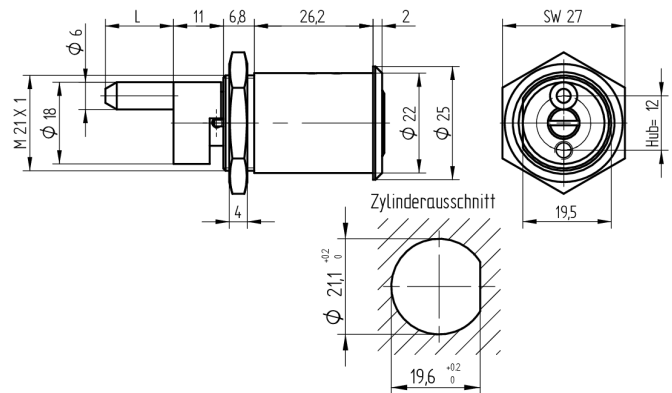

Cylindre de verrouillage central

04.108.02.00.00.00

Cyl. 1x360°, entraîneur 180°

Les produits peuvent différer des images présentées

Couleur
nickelé mat

Utilisation

pour meubles en acier

Matériel livré

- 1 cylindre de verrouillage central
- 1 Écrou T09.509.004.00

Propriétés possibles

Caractéristiques

- Type d'entraîneur: avec entraîneur
- Dimension A (mm): 26.2
- Dimension L ou D (mm): 15
- Rotation de fermeture: 1x360°/180°
- Forme de plaque: sans plaque
- Active Safety: sans
- Anti-perforation: sans
- Couleur: nickelé mat