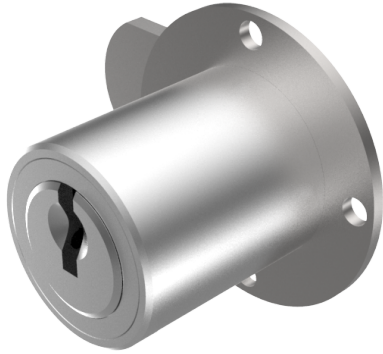

## Verschluss-Zylinder

04.102.01.00.10.01.00

1x90°L, mit Platte und Riegel Platte 26x46mm vertikal, Band links

Die Produkte können von den dargestellten Bildern abweichen

Plattenform  
rechteckig 26x46  
vertikal

Farbe  
matt vernickelt

### Beschreibung

Platte 26x46mm vertikal, Band links

### Merkmale

- Mitnehmerart: mit Platte und Riegel
- Band: links
- Schliessdrehung: 1x90°
- Mass A (mm): 25
- Mass L oder D (mm): 28.5
- Plattenform: rechteckig 26x46 vertikal
- Active Safety: ohne
- Bohrschutz: ohne
- Farbe: matt vernickelt