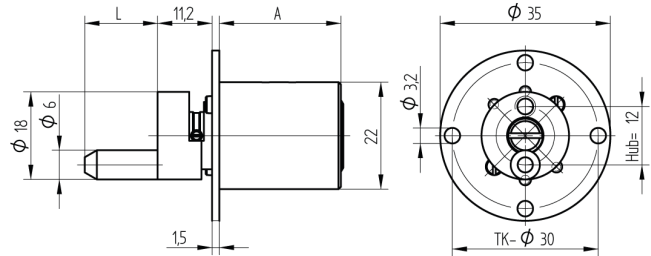

## Zentralverschluss-Zylinder

04.096.09.00.10.31.00

Zyl. 1x360°, Mitnehmer 180° Platte 22x35mm horizontal

Die Produkte können von den dargestellten Bildern abweichen

Plattenform  
rechteckig 22x35  
horizontal

### Merkmale

- Mitnehmerart: mit Mitnehmer
- Mass A (mm): 25
- Mass L oder D (mm): 10
- Schliessdrehung: 1x360°/180°
- Plattenform: rechteckig 22x35 horizontal
- Active Safety: ohne
- Bohrschutz: ohne
- Farbe: matt vernickelt