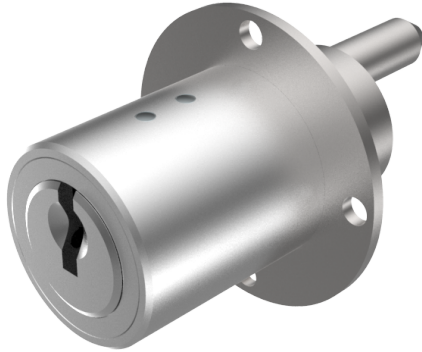

## Zentralverschluss-Zylinder

04.096.09.00.10.31.00

Zyl. 1x360°, Mitnehmer 180° Platte 22x35mm horizontal

Die Produkte können von den dargestellten Bildern abweichen

Plattenform  
rechteckig 22x35  
horizontal

Farbe  
matt vernickelt

### Lieferumfang

- 1 Zentralverschluss-Zylinder

### Merkmale

- Mitnehmerart: mit Mitnehmer
- Mass A (mm): 25
- Mass L oder D (mm): 10
- Schliessdrehung: 1x360°/180°
- Plattenform: rechteckig 22x35 horizontal
- Active Safety: ohne
- Bohrschutz: ohne
- Farbe: matt vernickelt