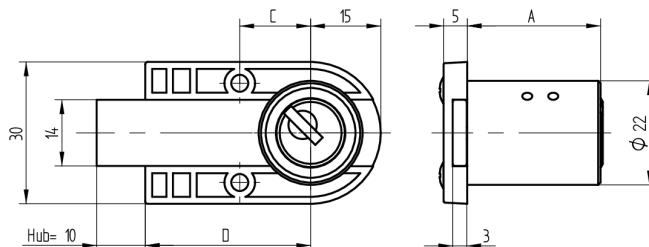

Verrou à enclouonner

05.018.00.35.25.01.00

2x90°V, avec plaque plastique Charnière à gauche

Les produits peuvent différer des images présentées

Couleur
nickelé mat

Utilisation

pour meubles

Matériel livré

- 05.018.00 / 05.118.00:
- 1 verrou à enclouonner
- 1 cylindre de meuble 04.018.00.WW.00.YY.ZZ
- 05.418.00 / 05.518.00:
- 1 verrou à enclouonner
- 1 cylindre de meuble 04.018.01.WW.00.YY.ZZ
- 05.618.00 / 05.718.00:
- 1 verrou à enclouonner
- 1 cylindre de meuble 04.018.06.WW.00.YY.ZZ

Propriétés possibles

De construction identique

- 05.118.00.WW.XX.YY.ZZ - 2x90°V, mit Alu-Platte
- 05.418.00.WW.XX.YY.ZZ - 1x90°, mit Kunststoffplatte
- 05.518.00.WW.XX.YY.ZZ - 1x90°, mit Alu-Platte
- 05.618.00.WW.XX.YY.ZZ - 2x90°, mit Kunststoffplatte
- 05.718.00.WW.XX.YY.ZZ - 2x90°, mit Alu-Platte

Caractéristiques

- Charnière: gauche
- Rotation de fermeture: 2x90°V
- Dimension A (mm): 35
- Dimension D (mm): 25
- Active Safety: sans
- Anti-perforation: sans
- Couleur: nickelé mat