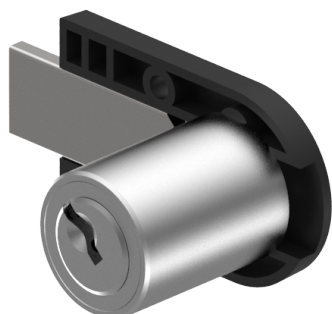

Verrou à enclouonner

05.018.00.35.25.01.00

2x90°V, avec plaque plastique Charnière à gauche

Les produits peuvent différer des images présentées

Couleur
nickelé mat

Utilisation

pour meubles

Matériel livré

- 05.018.00 / 05.118.00:
- 1 verrou à enclouonner
- 1 cylindre de meuble 04.018.00.WW.00.YY.ZZ
- 05.418.00 / 05.518.00:
- 1 verrou à enclouonner
- 1 cylindre de meuble 04.018.01.WW.00.YY.ZZ
- 05.618.00 / 05.718.00:
- 1 verrou à enclouonner
- 1 cylindre de meuble 04.018.06.WW.00.YY.ZZ

Propriétés possibles

De construction identique

- 05.118.00.WW.XX.YY.ZZ - 2x90°V, mit Alu-Platte
- 05.418.00.WW.XX.YY.ZZ - 1x90°, mit Kunststoffplatte
- 05.518.00.WW.XX.YY.ZZ - 1x90°, mit Alu-Platte
- 05.618.00.WW.XX.YY.ZZ - 2x90°, mit Kunststoffplatte
- 05.718.00.WW.XX.YY.ZZ - 2x90°, mit Alu-Platte

Caractéristiques

- Charnière: gauche
- Rotation de fermeture: 2x90°V
- Dimension A (mm): 35
- Dimension D (mm): 25
- Active Safety: sans
- Anti-perforation: sans
- Couleur: nickelé mat