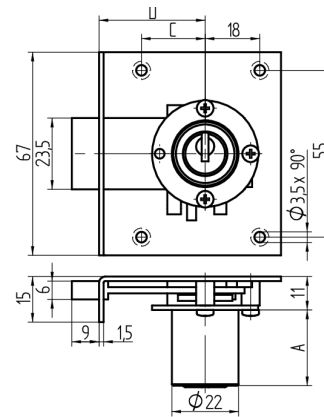

Einlass-Riegelschloss

05.037.00.00.40.01.00

1x360° Band links

Die Produkte können von den dargestellten Bildern abweichen

Farbe
matt vernickelt

Verwendung

für Möbel

Lieferumfang

- 1 Einlass-Riegelschloss
- 1 Aufbauzylinder 04.022.00.WW.00.00.ZZ
- 1 Schliessblech T09.850.003.NE
- 2 Senk-Spanplattenschrauben BN1218-2.7x12

Mögliche Eigenschaften

Merkmale

- Band: links
- Schliessdrehung: 1x360°
- Mass A (mm): 25
- Mass D (mm): 40
- Active Safety: ohne
- Bohrschutz: ohne
- Farbe: matt vernickelt