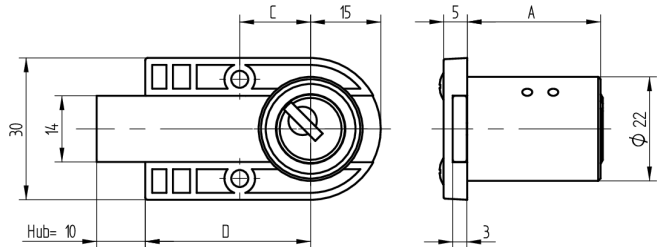

## Aufschraub-Riegelschloss

05.018.00.55.00.00.00

2x90°V, mit Kunststoffplatte Band rechts

Die Produkte können von den dargestellten Bildern abweichen

Farbe  
matt vernickelt

### Baugleiche Ausführungen

- 05.118.00.WW.XX.YY.ZZ - 2x90°V, mit Alu-Platte
- 05.418.00.WW.XX.YY.ZZ - 1x90°, mit Kunststoffplatte
- 05.518.00.WW.XX.YY.ZZ - 1x90°, mit Alu-Platte
- 05.618.00.WW.XX.YY.ZZ - 2x90°, mit Kunststoffplatte
- 05.718.00.WW.XX.YY.ZZ - 2x90°, mit Alu-Platte

### Merkmale

- Band: rechts
- Schliessdrehung: 2x90°V
- Mass A (mm): 55
- Mass D (mm): 35
- Active Safety: ohne
- Bohrschutz: ohne
- Farbe: matt vernickelt