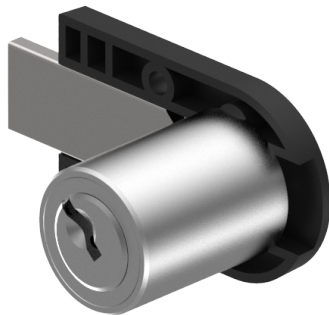

## Aufschraub-Riegelschloss

05.018.00.55.00.00.00

2x90°V, mit Kunststoffplatte Band rechts

Die Produkte können von den dargestellten Bildern abweichen

Farbe  
matt vernickelt

### Lieferumfang

- 05.018.00 / 05.118.00:
- 1 Aufsraub-Riegelschloss
- 1 Möbelzylinder 04.018.00.WW.00.YY.ZZ
- 05.418.00 / 05.518.00:
- 1 Aufsraub-Riegelschloss
- 1 Möbelzylinder 04.018.01.WW.00.YY.ZZ
- 05.618.00 / 05.718.00:
- 1 Aufsraub-Riegelschloss
- 1 Möbelzylinder 04.018.06.WW.00.YY.ZZ

### Merkmale

- Band: rechts
- Schliessdrehung: 2x90°V
- Mass A (mm): 55
- Mass D (mm): 35
- Active Safety: ohne
- Bohrschutz: ohne
- Farbe: matt vernickelt