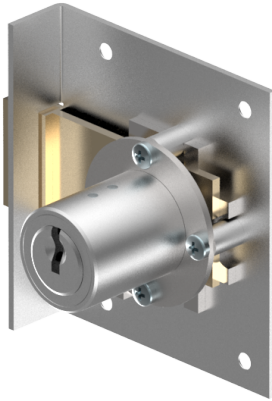

Einlass-Riegelschloss

05.037.00.65.00.00.00

1x360° Band rechts

Die Produkte können von den dargestellten Bildern abweichen

Farbe
matt vernickelt

Verwendung

für Möbel

Lieferumfang

- 1 Einlass-Riegelschloss
- 1 Aufbauzylinder 04.022.00.WW.00.00.ZZ
- 1 Schliessblech T09.850.003.NE
- 2 Senk-Spanplattenschrauben BN1218-2.7x12

Mögliche Eigenschaften

Merkmale

- Band: rechts
- Schliessdrehung: 1x360°
- Mass A (mm): 65
- Mass D (mm): 35
- Active Safety: ohne
- Bohrschutz: ohne
- Farbe: matt vernickelt