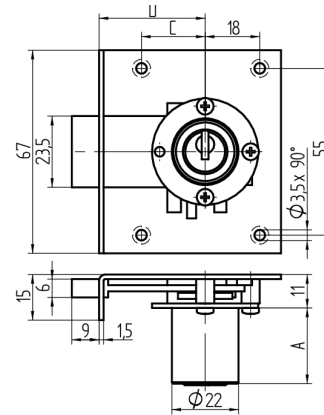

Einlass-Riegelschloss

05.037.00.65.00.00.00

1x360° Band rechts

Die Produkte können von den dargestellten Bildern abweichen

Farbe
matt vernickelt

Verwendung

für Möbel

Lieferumfang

- 1 Einlass-Riegelschloss
- 1 Aufbauzylinder 04.022.00.WW.00.00.ZZ
- 1 Schliessblech T09.850.003.NE
- 2 Senk-Spanplattenschrauben BN1218-2.7x12

Mögliche Eigenschaften

Merkmale

- Band: rechts
- Schliessdrehung: 1x360°
- Mass A (mm): 65
- Mass D (mm): 35
- Active Safety: ohne
- Bohrschutz: ohne
- Farbe: matt vernickelt