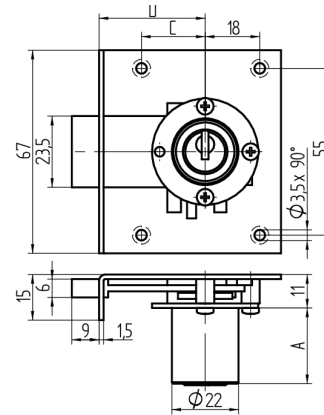

Einlass-Riegelschloss

05.037.00.60.40.02.00

1x360° nach oben

Die Produkte können von den dargestellten Bildern abweichen

Farbe
matt vernickelt

Verwendung

für Möbel

Lieferumfang

- 1 Einlass-Riegelschloss
- 1 Aufbauzylinder 04.022.00.WW.00.00.ZZ
- 1 Schliessblech T09.850.003.NE
- 2 Senk-Spanplattenschrauben BN1218-2.7x12

Mögliche Eigenschaften

Merkmale

- Band: nach oben
- Schliessdrehung: 1x360°
- Mass A (mm): 60
- Mass D (mm): 40
- Active Safety: ohne
- Bohrschutz: ohne
- Farbe: matt vernickelt