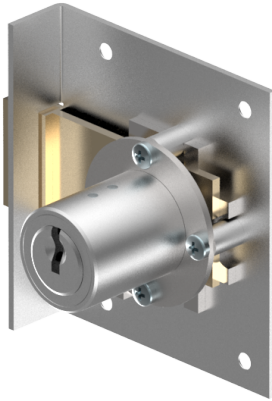

Einlass-Riegelschloss

05.037.00.60.40.02.00

1x360° nach oben

Die Produkte können von den dargestellten Bildern abweichen

Farbe
matt vernickelt

Verwendung

für Möbel

Lieferumfang

- 1 Einlass-Riegelschloss
- 1 Aufbauzylinder 04.022.00.WW.00.00.ZZ
- 1 Schliessblech T09.850.003.NE
- 2 Senk-Spanplattenschrauben BN1218-2.7x12

Mögliche Eigenschaften

Merkmale

- Band: nach oben
- Schliessdrehung: 1x360°
- Mass A (mm): 60
- Mass D (mm): 40
- Active Safety: ohne
- Bohrschutz: ohne
- Farbe: matt vernickelt