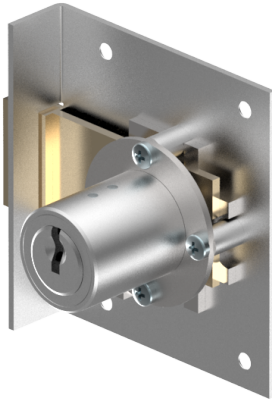

## Einlass-Riegelschloss

05.037.00.40.40.01.00

1x360° Band links

Die Produkte können von den dargestellten Bildern abweichen

Farbe  
matt vernickelt

### Lieferumfang

- 1 Einlass-Riegelschloss
- 1 Aufbauzylinder 04.022.00.WW.00.00.ZZ
- 1 Schliessblech T09.850.003.NE
- 2 Senk-Spanplattenschrauben BN1218-2.7x12

### Merkmale

- Band: links
- Schliessdrehung: 1x360°
- Mass A (mm): 40
- Mass D (mm): 40
- Active Safety: ohne
- Bohrschutz: ohne
- Farbe: matt vernickelt