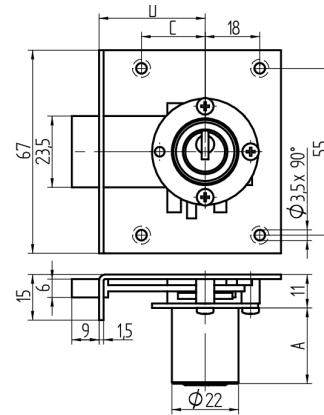

## Einlass-Riegelschloss

05.037.00.40.40.01.00

1x360° Band links

Die Produkte können von den dargestellten Bildern abweichen

Farbe  
matt vernickelt

### Lieferumfang

- 1 Einlass-Riegelschloss
- 1 Aufbauzylinder 04.022.00.WW.00.00.ZZ
- 1 Schliessblech T09.850.003.NE
- 2 Senk-Spanplattenschrauben BN1218-2.7x12

### Merkmale

- Band: links
- Schliessdrehung: 1x360°
- Mass A (mm): 40
- Mass D (mm): 40
- Active Safety: ohne
- Bohrschutz: ohne
- Farbe: matt vernickelt