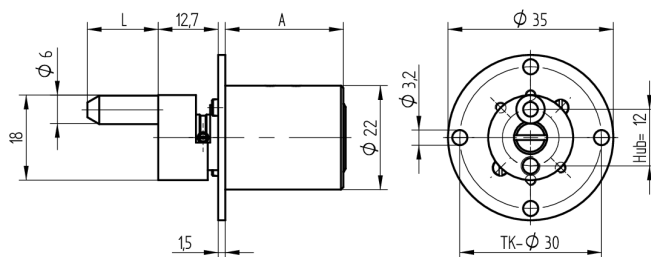

Cylindre de verrouillage central

04.096.00.00.25.21.00

cyl. 1x360°, entraîneur 180° Plaque 26x40mm horizontale

Les produits peuvent différer des images présentées

Forme de plaque
rectangulaire
26x40 horizontale

Couleur
nickelé mat

Utilisation

pour meubles de bureau

Matériel livré

- 1 cylindre de verrouillage central

Propriétés possibles

Caractéristiques

- Type d'entraîneur: avec entraîneur
- Dimension A (mm): 25
- Dimension L ou D (mm): 25
- Rotation de fermeture: 1x360°/180°
- Forme de plaque: rectangulaire 26x40 horizontale
- Active Safety: sans
- Anti-perforation: sans
- Couleur: nickelé mat