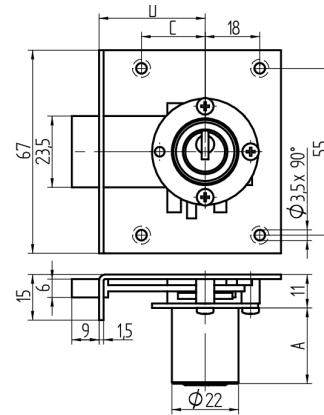

Einlass-Riegelschloss

05.037.00.55.45.02.00

1x360° nach oben

Die Produkte können von den dargestellten Bildern abweichen

Farbe
matt vernickelt

Verwendung

für Möbel

Lieferumfang

- 1 Einlass-Riegelschloss
- 1 Aufbauzylinder 04.022.00.WW.00.00.ZZ
- 1 Schliessblech T09.850.003.NE
- 2 Senk-Spanplattenschrauben BN1218-2.7x12

Mögliche Eigenschaften

Merkmale

- Band: nach oben
- Schliessdrehung: 1x360°
- Mass A (mm): 55
- Mass D (mm): 45
- Active Safety: ohne
- Bohrschutz: ohne
- Farbe: matt vernickelt