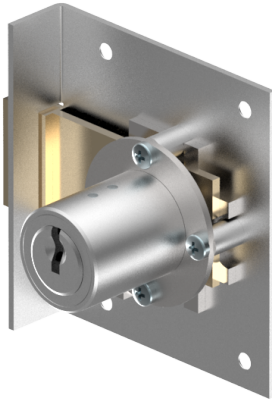

Einlass-Riegelschloss

05.037.00.55.45.02.00

1x360° nach oben

Die Produkte können von den dargestellten Bildern abweichen

Farbe
matt vernickelt

Verwendung

für Möbel

Lieferumfang

- 1 Einlass-Riegelschloss
- 1 Aufbauzylinder 04.022.00.WW.00.00.ZZ
- 1 Schliessblech T09.850.003.NE
- 2 Senk-Spanplattenschrauben BN1218-2.7x12

Mögliche Eigenschaften

Merkmale

- Band: nach oben
- Schliessdrehung: 1x360°
- Mass A (mm): 55
- Mass D (mm): 45
- Active Safety: ohne
- Bohrschutz: ohne
- Farbe: matt vernickelt