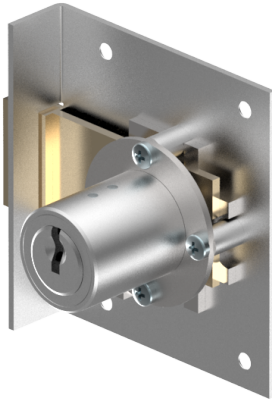

Einlass-Riegelschloss

05.037.00.40.40.02.00

1x360° nach oben

Die Produkte können von den dargestellten Bildern abweichen

Farbe
matt vernickelt

Verwendung

für Möbel

Lieferumfang

- 1 Einlass-Riegelschloss
- 1 Aufbauzylinder 04.022.00.WW.00.00.ZZ
- 1 Schliessblech T09.850.003.NE
- 2 Senk-Spanplattenschrauben BN1218-2.7x12

Mögliche Eigenschaften

Merkmale

- Band: nach oben
- Schliessdrehung: 1x360°
- Mass A (mm): 40
- Mass D (mm): 40
- Active Safety: ohne
- Bohrschutz: ohne
- Farbe: matt vernickelt