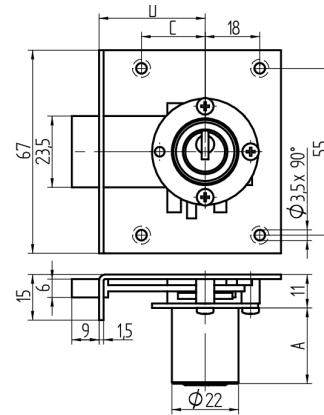

Einlass-Riegelschloss

05.037.00.40.40.02.00

1x360° nach oben

Die Produkte können von den dargestellten Bildern abweichen

Farbe
matt vernickelt

Verwendung

für Möbel

Lieferumfang

- 1 Einlass-Riegelschloss
- 1 Aufbauzylinder 04.022.00.WW.00.00.ZZ
- 1 Schliessblech T09.850.003.NE
- 2 Senk-Spanplattenschrauben BN1218-2.7x12

Mögliche Eigenschaften

Merkmale

- Band: nach oben
- Schliessdrehung: 1x360°
- Mass A (mm): 40
- Mass D (mm): 40
- Active Safety: ohne
- Bohrschutz: ohne
- Farbe: matt vernickelt