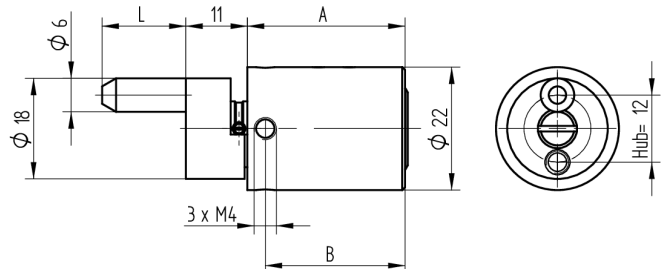

## Zentralverschluss-Zylinder

04.029.00.40.00.00.00

Zyl. 1x360°, Mitnehmer 180°

Die Produkte können von den dargestellten Bildern abweichen

Farbe  
matt vernickelt

### Lieferumfang

- 1 Zentralverschluss-Zylinder
- 1 Flachkopfschraube Pan-Head DIN85A-M4x6

### Merkmale

- Mitnehmerart: mit Mitnehmer
- Mass A (mm): 40
- Mass L oder D (mm): 15
- Schliessdrehung: 1x360°/180°
- Plattenform: ohne Platte
- Active Safety: ohne
- Bohrschutz: ohne
- Farbe: matt vernickelt