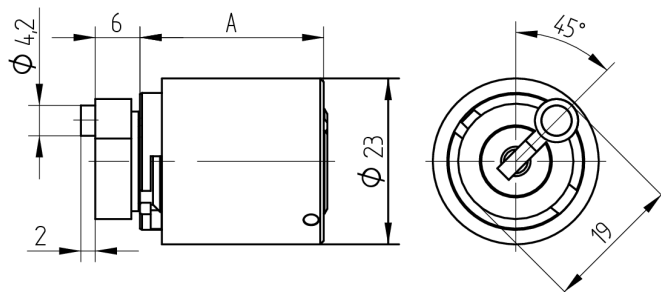

## Cylindre de verrouillage central

04.051.00.00.00.00

2x90°V, avec verrouillage à baïonnette

Les produits peuvent différer des images présentées

Couleur  
nickelé mat

### Caractéristiques

- Type d'entraîneur: avec goujon filet
- Dimension A (mm): 22.5
- Dimension L ou D (mm): 2
- Rotation de fermeture: 2x90°V
- Forme de plaque: sans plaque
- Active Safety: sans
- Anti-perforation: sans
- Couleur: nickelé mat