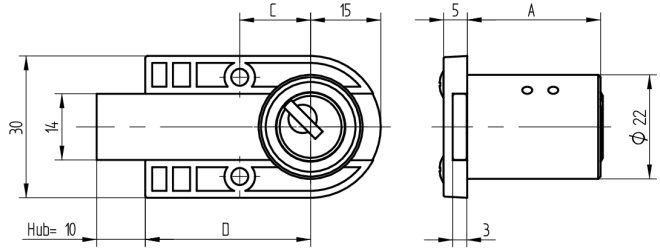

Verrou à enclouonner

05.018.00.65.30.00.00

2x90°V, avec plaque plastique Charnière à droite

Les produits peuvent différer des images présentées

Couleur
nickelé mat

Utilisation

pour meubles

Matériel livré

- 05.018.00 / 05.118.00:
- 1 verrou à enclouonner
- 1 cylindre de meuble 04.018.00.WW.00.YY.ZZ
- 05.418.00 / 05.518.00:
- 1 verrou à enclouonner
- 1 cylindre de meuble 04.018.01.WW.00.YY.ZZ
- 05.618.00 / 05.718.00:
- 1 verrou à enclouonner
- 1 cylindre de meuble 04.018.06.WW.00.YY.ZZ

Propriétés possibles

De construction identique

- 05.118.00.WW.XX.YY.ZZ - 2x90°V, mit Alu-Platte
- 05.418.00.WW.XX.YY.ZZ - 1x90°, mit Kunststoffplatte
- 05.518.00.WW.XX.YY.ZZ - 1x90°, mit Alu-Platte
- 05.618.00.WW.XX.YY.ZZ - 2x90°, mit Kunststoffplatte
- 05.718.00.WW.XX.YY.ZZ - 2x90°, mit Alu-Platte

Caractéristiques

- Charnière: droite
- Rotation de fermeture: 2x90°V
- Dimension A (mm): 65
- Dimension D (mm): 30
- Active Safety: sans
- Anti-perforation: sans
- Couleur: nickelé mat