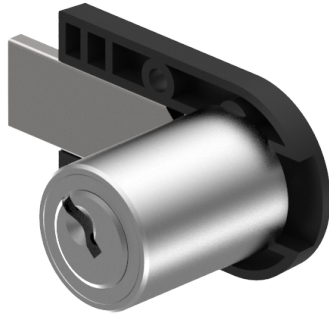

Verrou à enclouonner

05.018.00.65.30.00.00

2x90°V, avec plaque plastique Charnière à droite

Les produits peuvent différer des images présentées

Couleur
nickelé mat

Utilisation

pour meubles

Matériel livré

- 05.018.00 / 05.118.00:
- 1 verrou à enclouonner
- 1 cylindre de meuble 04.018.00.WW.00.YY.ZZ
- 05.418.00 / 05.518.00:
- 1 verrou à enclouonner
- 1 cylindre de meuble 04.018.01.WW.00.YY.ZZ
- 05.618.00 / 05.718.00:
- 1 verrou à enclouonner
- 1 cylindre de meuble 04.018.06.WW.00.YY.ZZ

Propriétés possibles

De construction identique

- 05.118.00.WW.XX.YY.ZZ - 2x90°V, mit Alu-Platte
- 05.418.00.WW.XX.YY.ZZ - 1x90°, mit Kunststoffplatte
- 05.518.00.WW.XX.YY.ZZ - 1x90°, mit Alu-Platte
- 05.618.00.WW.XX.YY.ZZ - 2x90°, mit Kunststoffplatte
- 05.718.00.WW.XX.YY.ZZ - 2x90°, mit Alu-Platte

Caractéristiques

- Charnière: droite
- Rotation de fermeture: 2x90°V
- Dimension A (mm): 65
- Dimension D (mm): 30
- Active Safety: sans
- Anti-perforation: sans
- Couleur: nickelé mat