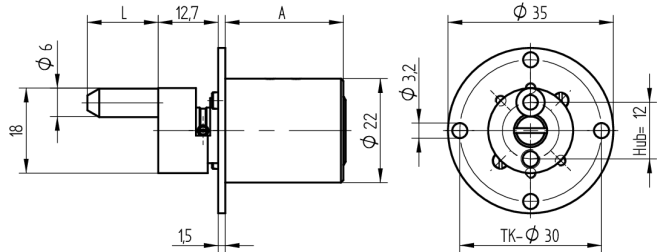

Cylindre de verrouillage central

04.096.24.00.25.31.00

Cyl. 1x360°, entraîneur 180° Plaque 22x35mm horizontale

Les produits peuvent différer des images présentées

Forme de plaque
rectangulaire
22x35 horizontale

Couleur
nickelé mat

Utilisation

pour meubles de bureau

Matériel livré

- 1 cylindre de verrouillage central

Propriétés possibles

Caractéristiques

- Type d'entraîneur: avec entraîneur
- Dimension A (mm): 25
- Dimension L ou D (mm): 25
- Rotation de fermeture: 1x360°/180°
- Forme de plaque: rectangulaire 22x35 horizontale
- Active Safety: sans
- Anti-perforation: sans
- Couleur: nickelé mat