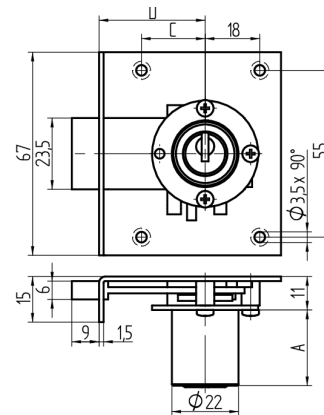

## Einlass-Riegelschloss

05.037.00.70.25.02.00

1x360° nach oben

Die Produkte können von den dargestellten Bildern abweichen

Farbe  
matt vernickelt

### Lieferumfang

- 1 Einlass-Riegelschloss
- 1 Aufbauzylinder 04.022.00.WW.00.00.ZZ
- 1 Schliessblech T09.850.003.NE
- 2 Senk-Spanplattenschrauben BN1218-2.7x12

### Merkmale

- Band: nach oben
- Schliessdrehung: 1x360°
- Mass A (mm): 70
- Mass D (mm): 25
- Active Safety: ohne
- Bohrschutz: ohne
- Farbe: matt vernickelt