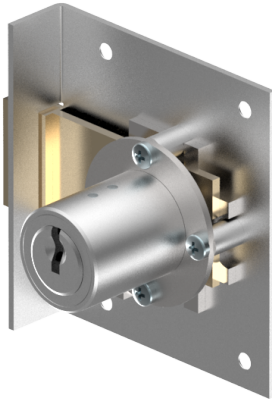

## Einlass-Riegelschloss

05.037.00.70.25.02.00

1x360° nach oben

Die Produkte können von den dargestellten Bildern abweichen

Farbe  
matt vernickelt

### Lieferumfang

- 1 Einlass-Riegelschloss
- 1 Aufbauzylinder 04.022.00.WW.00.00.ZZ
- 1 Schliessblech T09.850.003.NE
- 2 Senk-Spanplattenschrauben BN1218-2.7x12

### Merkmale

- Band: nach oben
- Schliessdrehung: 1x360°
- Mass A (mm): 70
- Mass D (mm): 25
- Active Safety: ohne
- Bohrschutz: ohne
- Farbe: matt vernickelt