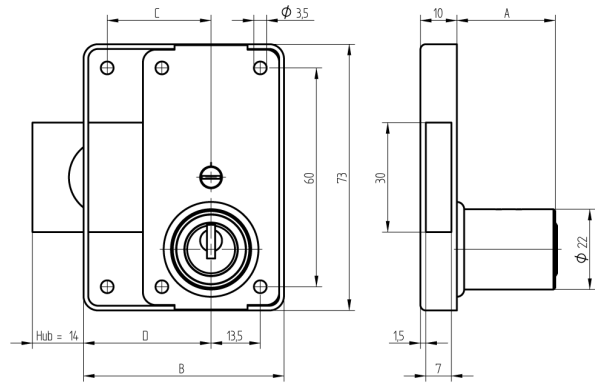

## Schrankschloss

05.038.00.00.40.01.00

1x360°, Dornmass D=40mm Band links

Die Produkte können von den dargestellten Bildern abweichen

Farbe  
matt vernickelt

### Merkmale

- Band: links
- Schliessdrehung: 1x360°
- Mass A (mm): 27
- Mass D (mm): 40
- Active Safety: ohne
- Bohrschutz: ohne
- Farbe: matt vernickelt