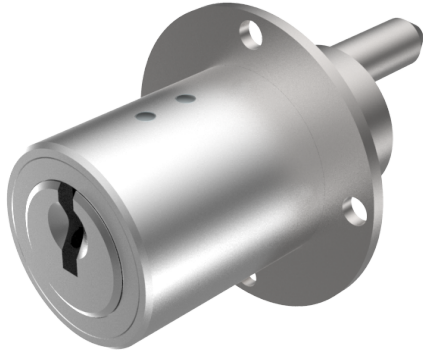

Zentralverschluss-Zylinder

04.096.00.00.25.11.00

Zyl. 1x360°, Mitnehmer 180° Platte 26x46mm horizontal

Die Produkte können von den dargestellten Bildern abweichen

Plattenform
rechteckig 26x46
horizontal

Farbe
matt vernickelt

Verwendung

für Büromöbel

Lieferumfang

- 1 Zentralverschluss-Zylinder

Mögliche Eigenschaften

Merkmale

- Mitnehmerart: mit Mitnehmer
- Mass A (mm): 25
- Mass L oder D (mm): 25
- Schliessdrehung: 1x360°/180°
- Plattenform: rechteckig 26x46 horizontal
- Active Safety: ohne
- Bohrschutz: ohne
- Farbe: matt vernickelt