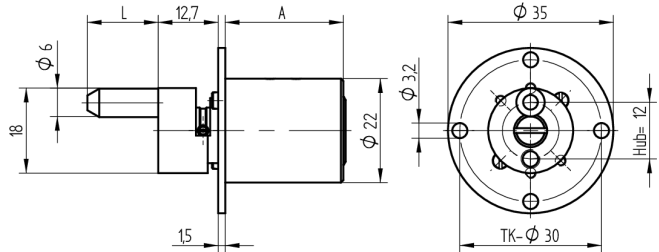

Zentralverschluss-Zylinder

04.096.00.00.25.11.00

Zyl. 1x360°, Mitnehmer 180° Platte 26x46mm horizontal

Die Produkte können von den dargestellten Bildern abweichen

Plattenform
rechteckig 26x46
horizontal

Farbe
matt vernickelt

Verwendung

für Büromöbel

Lieferumfang

- 1 Zentralverschluss-Zylinder

Mögliche Eigenschaften

Merkmale

- Mitnehmerart: mit Mitnehmer
- Mass A (mm): 25
- Mass L oder D (mm): 25
- Schliessdrehung: 1x360°/180°
- Plattenform: rechteckig 26x46 horizontal
- Active Safety: ohne
- Bohrschutz: ohne
- Farbe: matt vernickelt