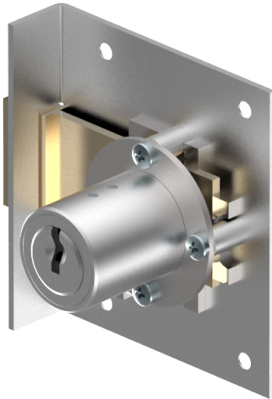

Einlass-Riegelschloss

05.037.00.70.45.00.00

1x360° Band rechts

Die Produkte können von den dargestellten Bildern abweichen

Farbe
matt vernickelt

Verwendung

für Möbel

Lieferumfang

- 1 Einlass-Riegelschloss
- 1 Aufbauzylinder 04.022.00.WW.00.00.ZZ
- 1 Schliessblech T09.850.003.NE
- 2 Senk-Spanplattenschrauben BN1218-2.7x12

Mögliche Eigenschaften

Merkmale

- Band: rechts
- Schliessdrehung: 1x360°
- Mass A (mm): 70
- Mass D (mm): 45
- Active Safety: ohne
- Bohrschutz: ohne
- Farbe: matt vernickelt