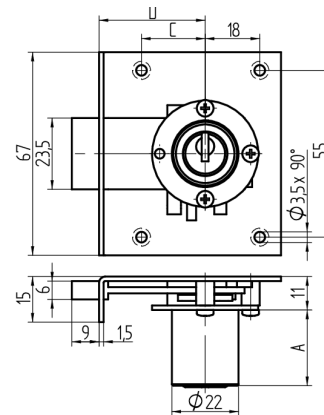

Einlass-Riegelschloss

05.037.00.70.45.00.00

1x360° Band rechts

Die Produkte können von den dargestellten Bildern abweichen

Farbe
matt vernickelt

Verwendung

für Möbel

Lieferumfang

- 1 Einlass-Riegelschloss
- 1 Aufbauzylinder 04.022.00.WW.00.00.ZZ
- 1 Schliessblech T09.850.003.NE
- 2 Senk-Spanplattenschrauben BN1218-2.7x12

Mögliche Eigenschaften

Merkmale

- Band: rechts
- Schliessdrehung: 1x360°
- Mass A (mm): 70
- Mass D (mm): 45
- Active Safety: ohne
- Bohrschutz: ohne
- Farbe: matt vernickelt