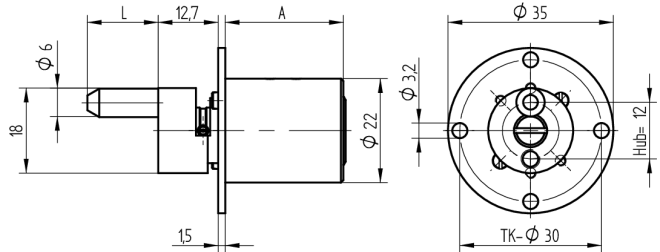

Zentralverschluss-Zylinder

04.096.29.00.00.99.00

2x90°, mit Mitnehmer spez. Platte oval 22x38mm horizontal

Die Produkte können von den dargestellten Bildern abweichen

Farbe
matt vernickelt

Verwendung

für Büromöbel

Lieferumfang

- 1 Zentralverschluss-Zylinder

Mögliche Eigenschaften

Merkmale

- Mitnehmerart: mit Mitnehmer
- Mass A (mm): 25
- Mass L oder D (mm): 15
- Schliessdrehung: 2x90°
- Plattenform: spezielle Platte
- Active Safety: ohne
- Bohrschutz: ohne
- Farbe: matt vernickelt