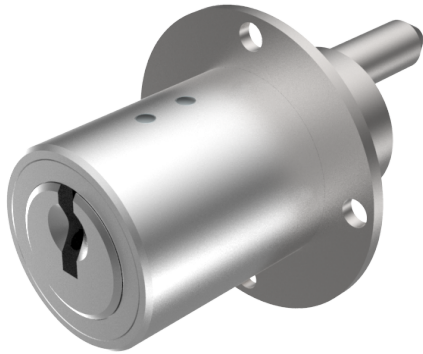

Zentralverschluss-Zylinder

04.096.29.00.00.99.00

2x90°, mit Mitnehmer spez. Platte oval 22x38mm horizontal

Die Produkte können von den dargestellten Bildern abweichen

Farbe
matt vernickelt

Verwendung

für Büromöbel

Lieferumfang

- 1 Zentralverschluss-Zylinder

Mögliche Eigenschaften

Merkmale

- Mitnehmerart: mit Mitnehmer
- Mass A (mm): 25
- Mass L oder D (mm): 15
- Schliessdrehung: 2x90°
- Plattenform: spezielle Platte
- Active Safety: ohne
- Bohrschutz: ohne
- Farbe: matt vernickelt