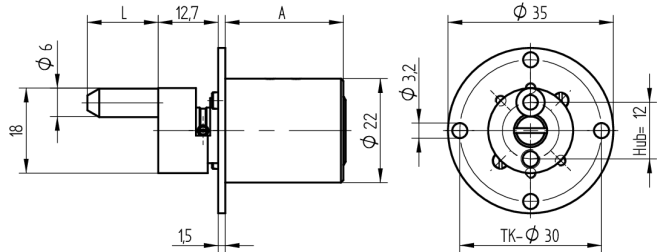

Zentralverschluss-Zylinder

04.096.00.00.40.20.00

Zyl. 1x360°, Mitnehmer 180° Platte 26x40mm vertikal

Die Produkte können von den dargestellten Bildern abweichen

Plattenform
rechteckig 26x40
vertikal

Farbe
matt vernickelt

Verwendung

für Büromöbel

Lieferumfang

- 1 Zentralverschluss-Zylinder

Mögliche Eigenschaften

Merkmale

- Mitnehmerart: mit Mitnehmer
- Mass A (mm): 25
- Mass L oder D (mm): 40
- Schliessdrehung: 1x360°/180°
- Plattenform: rechteckig 26x40 vertikal
- Active Safety: ohne
- Bohrschutz: ohne
- Farbe: matt vernickelt