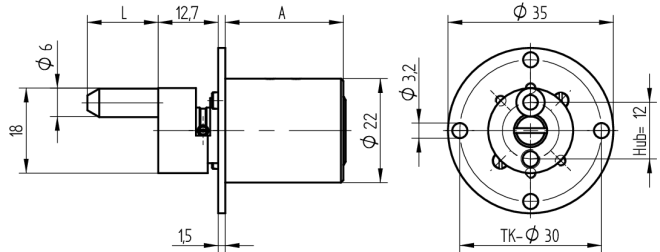

Cylindre de verrouillage central

04.096.00.00.40.31.00

cyl. 1x360°, entraîneur 180° Plaque 22x35mm horizontale

Les produits peuvent différer des images présentées

Forme de plaque
rectangulaire
22x35 horizontale

Couleur
nickelé mat

Utilisation

pour meubles de bureau

Matériel livré

- 1 cylindre de verrouillage central

Propriétés possibles

Caractéristiques

- Type d'entraîneur: avec entraîneur
- Dimension A (mm): 25
- Dimension L ou D (mm): 40
- Rotation de fermeture: 1x360°/180°
- Forme de plaque: rectangulaire 22x35 horizontale
- Active Safety: sans
- Anti-perforation: sans
- Couleur: nickelé mat