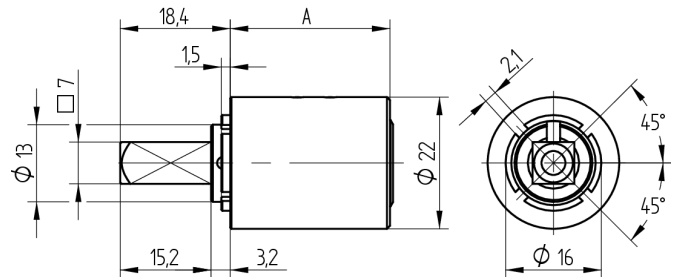

Cylindre espagnolette

04.082.04.00.00.00

2x90°, tige carré 7x7 pour serrures espagnolette Terza, Steloc, Ferma et Geko, cylindre 360° orientable, charnière à droite

Les produits peuvent différer des images présentées

Couleur
nickelé mat

Utilisation

pour serrures espagnolettes et serrures à tringles usuelles avec carré de 7x7mm

Matériel livré

- 1 cylindre à espagnolette
- 1 vis à tête cylindrique DIN7971F-ST4.2x9.5
- 1 rondelle DIN9021-4.3x12x1

Propriétés possibles

De construction identique

- 04.082.03.WW.00.00.ZZ - 2x180° Anschlag im Schloss
- 04.082.04.WW.00.00.ZZ - 2x90°R Anschlag im Schloss

Caractéristiques

- Carré (mm): 7
- Dimension A (mm): 26.7
- Direction d'ouverture: droite
- Rotation de fermeture: 2x90°
- Plaque: sans plaque
- Active Safety: sans
- Anti-perforation: sans
- Couleur: nickelé mat