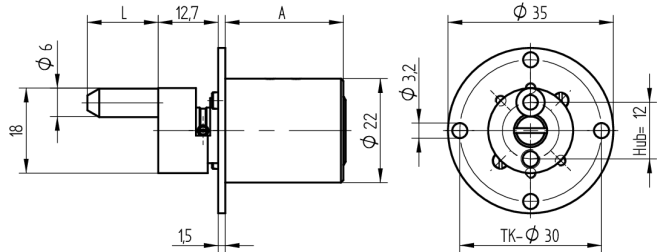

Zentralverschluss-Zylinder

04.096.00.00.00.93.00

Zyl. 1x360°, Mitnehmer 180° Platte oval 22x42mm horizontal

Die Produkte können von den dargestellten Bildern abweichen

Plattenform
oval 22x42
horizontal

Farbe
matt vernickelt

Verwendung

für Büromöbel

Lieferumfang

- 1 Zentralverschluss-Zylinder

Mögliche Eigenschaften

Merkmale

- Mitnehmerart: mit Mitnehmer
- Mass A (mm): 25
- Mass L oder D (mm): 15
- Schliessdrehung: 1x360°/180°
- Plattenform: oval 22x42 horizontal
- Active Safety: ohne
- Bohrschutz: ohne
- Farbe: matt vernickelt