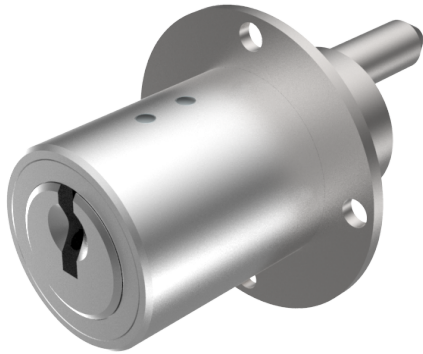

Zentralverschluss-Zylinder

04.096.00.00.00.93.00

Zyl. 1x360°, Mitnehmer 180° Platte oval 22x42mm horizontal

Die Produkte können von den dargestellten Bildern abweichen

Plattenform
oval 22x42
horizontal

Farbe
matt vernickelt

Verwendung

für Büromöbel

Lieferumfang

- 1 Zentralverschluss-Zylinder

Mögliche Eigenschaften

Merkmale

- Mitnehmerart: mit Mitnehmer
- Mass A (mm): 25
- Mass L oder D (mm): 15
- Schliessdrehung: 1x360°/180°
- Plattenform: oval 22x42 horizontal
- Active Safety: ohne
- Bohrschutz: ohne
- Farbe: matt vernickelt