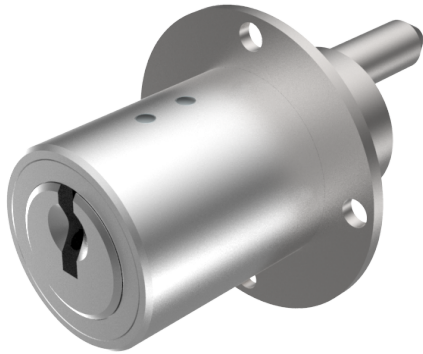

Zentralverschluss-Zylinder

04.096.09.00.10.21.00

Zyl. 1x360°, Mitnehmer 180° Platte 26x40mm horizontal

Die Produkte können von den dargestellten Bildern abweichen

Plattenform
rechteckig 26x40
horizontal

Farbe
matt vernickelt

Verwendung

für Büromöbel

Lieferumfang

- 1 Zentralverschluss-Zylinder

Mögliche Eigenschaften

Merkmale

- Mitnehmerart: mit Mitnehmer
- Mass A (mm): 25
- Mass L oder D (mm): 10
- Schliessdrehung: 1x360°/180°
- Plattenform: rechteckig 26x40 horizontal
- Active Safety: ohne
- Bohrschutz: ohne
- Farbe: matt vernickelt