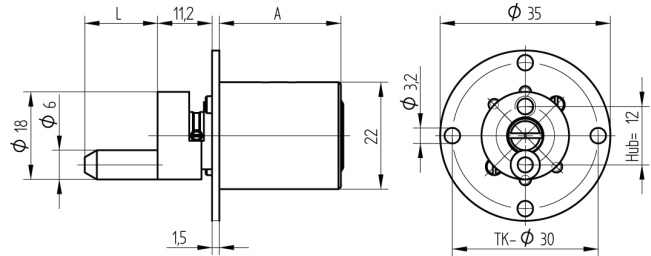

Zentralverschluss-Zylinder

04.096.09.00.10.21.00

Zyl. 1x360°, Mitnehmer 180° Platte 26x40mm horizontal

Die Produkte können von den dargestellten Bildern abweichen

Plattenform
rechteckig 26x40
horizontal

Farbe
matt vernickelt

Verwendung

für Büromöbel

Lieferumfang

- 1 Zentralverschluss-Zylinder

Mögliche Eigenschaften

Merkmale

- Mitnehmerart: mit Mitnehmer
- Mass A (mm): 25
- Mass L oder D (mm): 10
- Schliessdrehung: 1x360°/180°
- Plattenform: rechteckig 26x40 horizontal
- Active Safety: ohne
- Bohrschutz: ohne
- Farbe: matt vernickelt