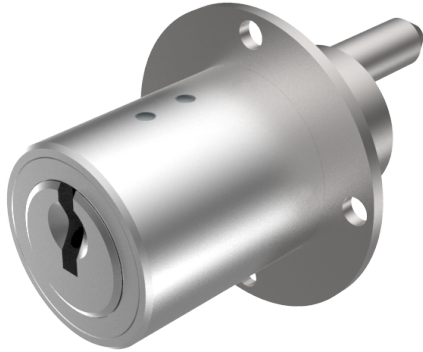

Zentralverschluss-Zylinder

04.096.26.00.00.99.00

Zyl. 1x360°, spez. Mitnehmer 180° rechts, Befestigungsplatte spez.

Die Produkte können von den dargestellten Bildern abweichen

Farbe
matt vernickelt

Verwendung

für Büromöbel

Lieferumfang

- 1 Zentralverschluss-Zylinder

Mögliche Eigenschaften

Merkmale

- Mitnehmerart: mit Mitnehmer
- Mass A (mm): 25
- Mass L oder D (mm): 15
- Schliessdrehung: 1x360°/180°
- Plattenform: spezielle Platte
- Active Safety: ohne
- Bohrschutz: ohne
- Farbe: matt vernickelt