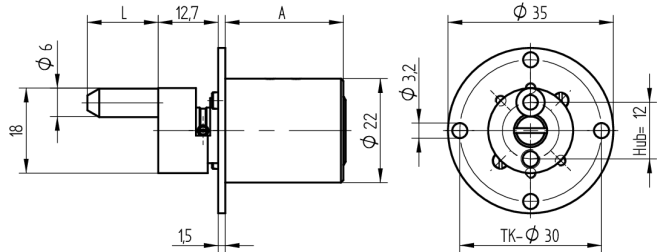

Zentralverschluss-Zylinder

04.096.26.00.00.99.00

Zyl. 1x360°, spez. Mitnehmer 180° rechts, Befestigungsplatte spez.

Die Produkte können von den dargestellten Bildern abweichen

Farbe
matt vernickelt

Verwendung

für Büromöbel

Lieferumfang

- 1 Zentralverschluss-Zylinder

Mögliche Eigenschaften

Merkmale

- Mitnehmerart: mit Mitnehmer
- Mass A (mm): 25
- Mass L oder D (mm): 15
- Schliessdrehung: 1x360°/180°
- Plattenform: spezielle Platte
- Active Safety: ohne
- Bohrschutz: ohne
- Farbe: matt vernickelt